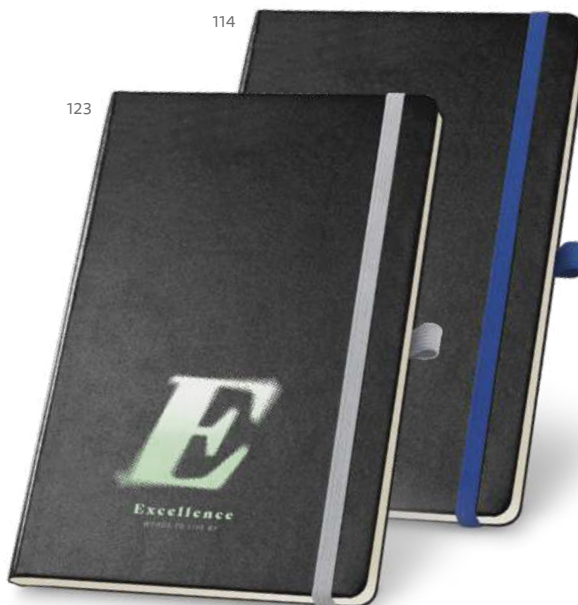

114

123

A5 Chamberi A5 Ln — 93728
Caderno A5 com capa dura. Contém suporte para esferográfica, bolso interior e 80 folhas pautadas em cor marfim.
137 x 210 mm
SCR - 110x190 mm

A5 Rodari — 93739
Caderno A5 com capa dura e 80 folhas lisas em cor marfim. Contém bolso interior e suporte para esferográfica (não inclusa).
137 x 210 mm
DUV - 100x180 mm