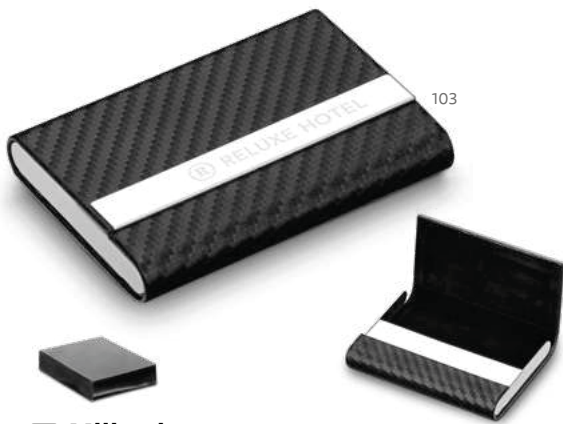

∅ 22 x 47 x 5 mm

LSR - 33 x 18 mm

160

NEW

Homer Round — 95071

Chaveiro redondo em bambu com revestimento em metal. Fornecido com bolsa em cartão kraft.

∅ 36 x 40 x 4 mm

LSR - Ø22 mm