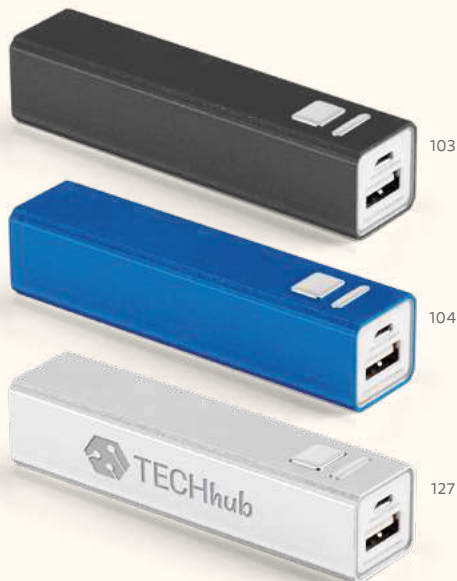

Leo 1.8 — 97376

Bateria portátil em alumínio. Bateria de lítio com capacidade de 1.800 mAh, tempo de vida ≥ 500 ciclos e com entrada/saída 5V/1A. Incluso cabo USB / micro USB para carregar a bateria.

▮ 95 x 23 x 22 mm

▮ LSR - 85 x 13 mm