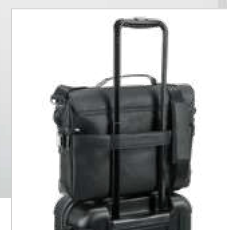

Encontre o bloco de notas Dynamic 93597

 .53

103

Empire Backpack 92680

A mochila Empire é sofisticada e construída em c.sintético texturado de elevada qualidade. O compartimento principal é composto por 2 divisórias almofadadas, compatíveis com notebook até 14" e tablet até 10.5", e diversos bolsos que facilitam a arrumação. Na parte frontal, existe mais um bolso grande. Os fechos laterais têm imã resistente e placas metálicas ideais para personalização. A parte posterior, com sistema de apoio acolchoado para as costas e as alças totalmente almofadadas, garante máximo conforto e os cantos inferiores reforçados asseguram durabilidade. Contém bolsos interiores e fecho. A mochila Empire tem banda para transporte em trolley, o que a torna num objeto versátil e prático tanto para o dia-a-dia como para viagens de negócios. Fornecida em sacola de non-woven.

☿ Mochila: 290 x 370 x 90 mm |
Sacola de non-woven: 500 x 500 x 80 mm

🔪 LSR – 15 x 15 mm

Sistema de fechos inovador

Base resistente e duradoura

Base resistente e duradoura

Encaixe para trolley

Base resistente e duradoura

Encaixe para trolley

Empire Suitcase II 92359

103

A Empire II é uma pasta clássica e sofisticada, que contém dois bolsos idealizados para proteger o seu notebook até 15.6" e o seu tablet até 10.5". O seu design, tal como todos os produtos desta linha, foi pensado ao mais ínfimo pormenor e todos os detalhes fazem com que a pasta Empire II seja o objeto ideal para o dia-a-dia, que não passa despercebido. O acabamento da Empire II é em c.sintético texturado de alta qualidade. A versatilidade que se denota nas diferentes formas de transporte, é igualmente perceptível no seu encaixe para trolley. Fornecida em sacola de non-woven.