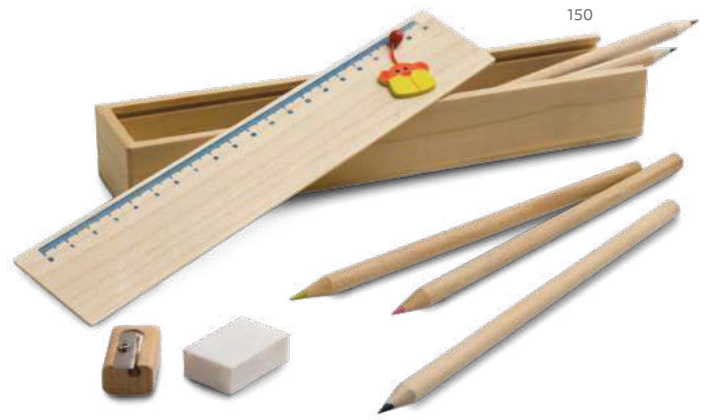

✂ SCR - 35 x 50 mm

Preparados para aprender!

160

150

Poodle — 51756

Conjunto de desenho fornecido em caixa de madeira. Incluso uma régua de 20 cm, seis lápis de cor, um lápis de grafite, um apontador e uma borracha.