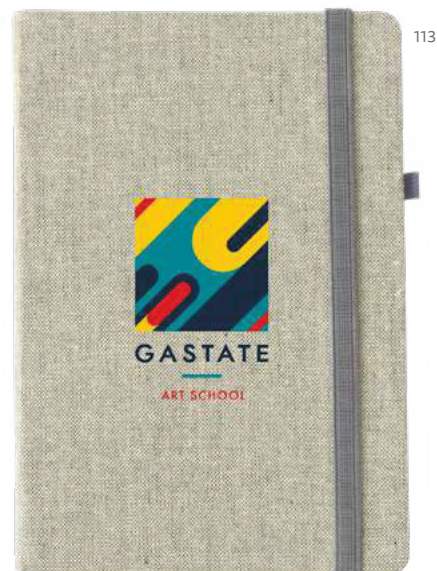

103

104

113

A5

Carrey — 93725

Caderno A5 em canvas (poliéster) com capa dura. Contém 96 folhas lisas em cor marfim, fita separadora, elástico e suporte para esferográfica (não inclusa). Fornecido em bolsa de non-woven.

148 x 210 mm | Bolsa: 185 x 240 mm

TR5 — 95 x 140 mm