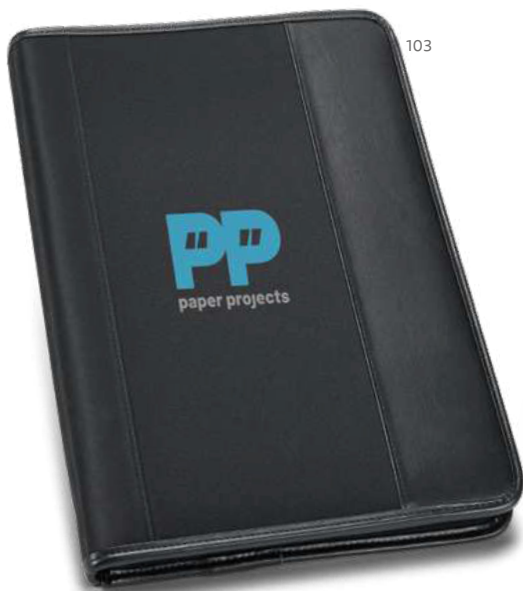

103

104

A4 Christie — 92058
Pasta A4 em c. sintético e microfibra com 4 argolas de 20 mm e caderno com 20 folhas pautadas. Pen drive não inclusa.
265 x 340 x 45 mm
TRS - 100 x 200 mm

A4 Bielo — 92038
Pasta A4 em c. sintético, com bolso frontal e fecho. No interior tem vários bolsos e suporte para esferográfica (não inclusa). Contém um bloco com 20 folhas pautadas e calculadora dual-power de 8 dígitos, com pilha LR1130 inclusa.
250 x 345 x 20 mm
SCR - 130 x 130 mm

103

103

A4 Paszo — 92044
Pasta A4 em c. sintético e microfibra. A pasta contém vários bolsos interiores, um bloco de 20 folhas pautadas e suporte para esferográfica (não inclusa). Placa disponível para personalização.
245 x 325 x 40 mm | Chapa: 16 x 45 mm
TRS - 150 x 250 mm

A4 Bocage — 92045
Pasta A4 em c. sintético e 1680D. Fecho magnético e bloco com 20 folhas pautadas. Esferográfica não inclusa. Placa disponível para personalização.
245 x 325 x 15 mm | Chapa: 45 x 15 mm
LSR - 30 x 10 mm