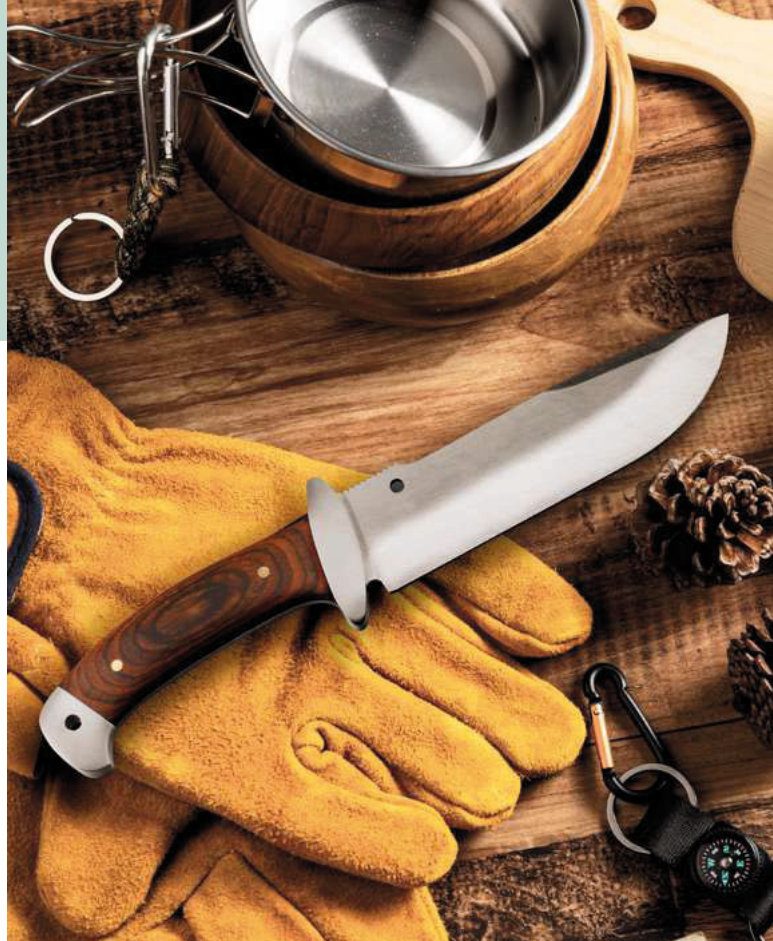

99078

.255

Thorpe — 99074

Manta em tecido polar (180 g/m²) com alça removível para facilitar o transporte.

1500 x 1200 mm

TR5 - 90 x 35 mm

Bons aliados

O canivete é um dos acessórios mais úteis durante atividades ao ar livre como campismo, montanhismo e pesca. Opte pelos que têm fecho de segurança para maior proteção.