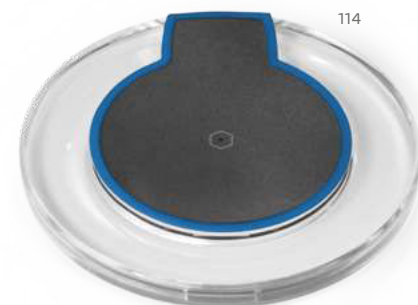

Carson — 57346
Carregador wireless em ABS e que permite carregamento do dispositivo por indução. Tem entrada 5V/2A e potência de carregamento de 5W. Incluso cabo USB/ micro USB para carregar. Compatível com smartphones com tecnologia de carregamento sem fios.
⚡ Ø100 x 10 mm
📏 PDP - 40 x 25 mm