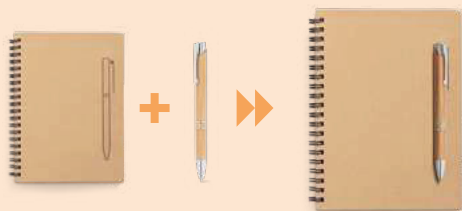

Papel pedra

- ✔ Textura suave
- ✔ Impermeável
- ✔ Resistente
- ✔ Ecológico

Conjogue o seu caderno **Rock** com a esferográfica **Beta Bamboo** € .80

Com suporte magnético para esferográfica

B6 Rock — 93419

Caderno B6 espiral com capa dura em papel kraft e 70 folhas lisas em papel pedra de 120 g/m². Imã na capa que funciona como um suporte de esferográfica (não inclusa).

130 x 180 mm
SCR - 70 x 160 mm