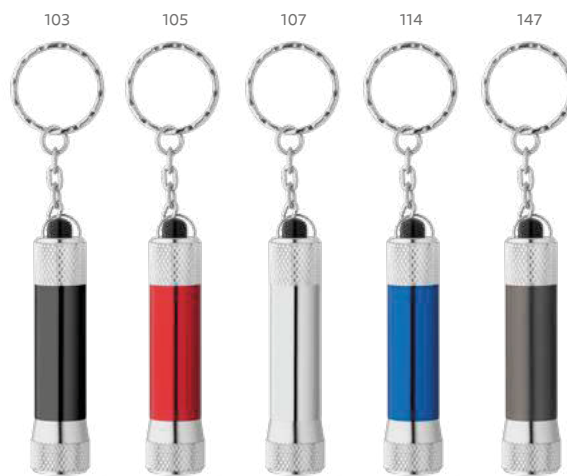

LED Lergan — 93141
Chaveiro em alumínio com lanterna de 3 luzes LEDs. Incluso 4 pilhas LR44.
📏 Ø17 x 62 mm
🔪 **LSR** - 7 x 30 mm