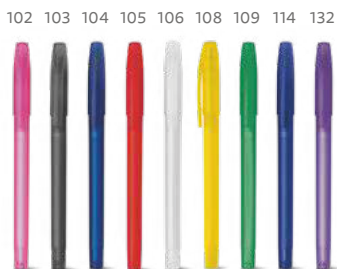

Milu Frost — 81109
Esferográfica em PP e acabamento frost. Até 1,5 km de escrita.
∅ 10 x 142 mm
SRC — 45 x 25 mm