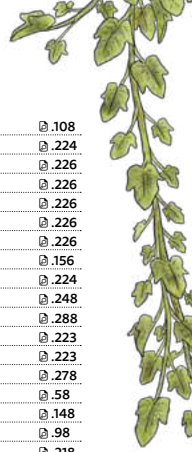

Lagrange — 97087	Ⓜ.46	Millie — 92077	Ⓜ.260	Pemba — 92931	Ⓜ.166	Sally — 81107	Ⓜ.111	Tilt Eco — 31020	Ⓜ.108
Lambda 4.0 — 97943	Ⓜ.40	Milo — 92316	Ⓜ.144	Pendolo — 91970	Ⓜ.112	Sally Frost — 81108	Ⓜ.111	Tisana — 94636	Ⓜ.224
Lamone — 94098	Ⓜ.246	Milton — 93476	Ⓜ.73	Penrose — 97517 / 97528 / 97529	Ⓜ.47	Salvy — 93969	Ⓜ.232	Titus 1 — 94656	Ⓜ.226
Lana — 81122	Ⓜ.110	Milu Frost — 81109	Ⓜ.110	Pepe — 94620	Ⓜ.216	Samoura — 93851	Ⓜ.216	Titus 2 — 94657	Ⓜ.226
Lana Frost — 81124	Ⓜ.110	Minsky — 97090	Ⓜ.43	Pepper — 93968	Ⓜ.232	Sandra — 99213	Ⓜ.296	Titus 3 — 94658	Ⓜ.226
Lana White — 81123	Ⓜ.110	Miro — 91444	Ⓜ.103	Perry — 57253	Ⓜ.36	Sanibel — 98140	Ⓜ.103	Titus 4 — 94659	Ⓜ.226
Lando — 81190	Ⓜ.101	Mobby — 93165	Ⓜ.276	Perth — 92160	Ⓜ.124	Sardegna — 98375	Ⓜ.299	Titus 5 — 94670	Ⓜ.226
Lando Roller — 81191	Ⓜ.101	Modric L — 94695	Ⓜ.222	Pertina — 92998	Ⓜ.163	Sawgrass — 92850	Ⓜ.164	Tizzy — 92828	Ⓜ.156
Lange — 97132	Ⓜ.27	Monarda — 94681	Ⓜ.209	Pessoa — 93734	Ⓜ.62	Schooli — 93607	Ⓜ.283	Toffa — 94066	Ⓜ.224
Langford — 94960	Ⓜ.204	Monco — 92836	Ⓜ.232	Peter — 93718	Ⓜ.72	Scriebbe — 94729	Ⓜ.277	Tokve — 93870	Ⓜ.248
Lapoint — 81201	Ⓜ.97	Mondrian — 93577	Ⓜ.60	Petrelli — 94637	Ⓜ.224	Script — 91494	Ⓜ.102	Tomás — 99139	Ⓜ.288
Latte — 94067	Ⓜ.225	Monet — 91792	Ⓜ.95	Phelps — 94772	Ⓜ.209	Seattle — 92290	Ⓜ.145	Tonali 350 — 94323	Ⓜ.223
Launay — 94686	Ⓜ.216	Monreal — 51348	Ⓜ.96	Philadel — 98420	Ⓜ.170	Sebastian — 98416	Ⓜ.281	Tonali 450 — 94322	Ⓜ.223
Lavender — 99826	Ⓜ.282	Moraes — 93714	Ⓜ.63	Phuket — 92138	Ⓜ.124	Senna — 94782	Ⓜ.219	Torchen — 93267	Ⓜ.278
Laver — 94257	Ⓜ.186	Moreto — 94119	Ⓜ.242	Picchu — 99023	Ⓜ.176	Seoul — 92257	Ⓜ.144	Tordo — 93593	Ⓜ.58
Lavre — 93324	Ⓜ.270	Moriah — 93799	Ⓜ.64	Pickled — 93885	Ⓜ.230	Serpa — 92069	Ⓜ.77	Toronto — 92568	Ⓜ.148
Lawrence — 94030	Ⓜ.180	Morimoto — 94314	Ⓜ.229	Pietro — 94241	Ⓜ.188	Sesame — 93831	Ⓜ.230	Touch — 51437	Ⓜ.98
Lea — 51125	Ⓜ.99	Moser — 97127	Ⓜ.26	Pisani — 93828	Ⓜ.242	Sessil — 99155	Ⓜ.230	Town — 94629	Ⓜ.218
Leaf — 91846	Ⓜ.86	Mosfet — 97525 / 97541	Ⓜ.47	Pitanga — 30500	Ⓜ.11	Shades Bpack — 92170	Ⓜ.140	Traveller — 92674	Ⓜ.138
Leavitt II — 57940	Ⓜ.27	Motion Backpack — 92681	Ⓜ.119	Pitanga Wh — 30501	Ⓜ.11	Shades Cross — 92173	Ⓜ.140	Travelx — 98197	Ⓜ.268
Leif — 93154	Ⓜ.278	Motion Bag — 92521	Ⓜ.118	Pitanga Women — 30502	Ⓜ.11	Shades Plate — 52170	Ⓜ.140	Travis — 99966	Ⓜ.177
Lello — 91973	Ⓜ.112	Motto — 57911	Ⓜ.24	Pitanga Women Wh — 30503	Ⓜ.11	Shakespeare — 93789	Ⓜ.64	Travolta — 93314	Ⓜ.273
Lemon — 94649	Ⓜ.212	Mounti — 92628	Ⓜ.149	Piyon — 57936	Ⓜ.29	Shandy — 94320	Ⓜ.232	Trotte — 95103	Ⓜ.184
Leo 1.8 — 97376	Ⓜ.42	Moura — 92129	Ⓜ.126	Plata — 91008	Ⓜ.96	Shanghai — 91476	Ⓜ.102	Trudy — 93398	Ⓜ.278
Leo 2.2 — 57323	Ⓜ.42	Moussaka — 94107	Ⓜ.234	Plock — 91834	Ⓜ.96	Shanti — 92827	Ⓜ.156	Tupi — 92167	Ⓜ.136
Lergan — 93141	Ⓜ.277	Muller — 93332	Ⓜ.272	Poe — 92046	Ⓜ.78	Shaw — 93795	Ⓜ.65	Turim — 92471	Ⓜ.147
Leskov — 93370	Ⓜ.275	Mumbai — 92927	Ⓜ.159	Poodle — 51756	Ⓜ.285	Shawn — 94269	Ⓜ.211	Turing — 97097	Ⓜ.35
Lesley Metallic — 81185	Ⓜ.101	Munich — 92569	Ⓜ.148	Poppins — 51140	Ⓜ.105	Shawn Soft — 94270	Ⓜ.211	Turmeric — 53878	Ⓜ.250
Lestini — 94110	Ⓜ.233	MunIQUE — 92322	Ⓜ.130	Poppy — 93265	Ⓜ.272	Shelley — 93320	Ⓜ.50	Turtle — 58412	Ⓜ.281
Lewis — 93426	Ⓜ.72	Muriel — 39000	Ⓜ.288	Portel A5 — 93730	Ⓜ.58	Shino — 94025	Ⓜ.298	Tyson — 94329	Ⓜ.217
Lezzo — 58517	Ⓜ.28	Mustard — 93861	Ⓜ.230	Portel A6 — 93731	Ⓜ.58	Show — 94550	Ⓜ.140	Uler — 57338	Ⓜ.50
Lillard — 94770	Ⓜ.193	Muzeul — 92544	Ⓜ.148	Portis — 94630	Ⓜ.221	Show Satin — 94771	Ⓜ.198	Ulrich — 93084	Ⓜ.274
Limardo — 98822	Ⓜ.182	Nadal — 94769	Ⓜ.266	Portis Glass — 94315	Ⓜ.194	Siderot — 94688	Ⓜ.214	Uruguay — 92140	Ⓜ.125
Lippia — 94780	Ⓜ.248	Nadia — 94843	Ⓜ.264	Portobello — 94781	Ⓜ.249	Siena — 92328	Ⓜ.163	Valastro — 94109	Ⓜ.237
Lispector — 93724	Ⓜ.62	Nampula — 92933	Ⓜ.155	Puizo — 93463	Ⓜ.78	Sign I — 81206	Ⓜ.88	Valentina — 92720	Ⓜ.263
Liter — 94679	Ⓜ.202	Napoli — 92935	Ⓜ.159	Pynchon — 92066	Ⓜ.74	Sign II — 81207	Ⓜ.88	Valley — 94068	Ⓜ.224
Logan — 52635	Ⓜ.146	Nate — 53197	Ⓜ.277	Pyrus — 94265	Ⓜ.251	Signy — 97348	Ⓜ.47	Verbena — 93977	Ⓜ.241
Lohan — 98091	Ⓜ.266	Natura — 91647	Ⓜ.87	Queiros — 93283	Ⓜ.55	Silvan Stripe — 99153	Ⓜ.291	Verbier — 94192	Ⓜ.180
Lolla — 98417	Ⓜ.170	Naturel — 94683	Ⓜ.186	Queta — 94250	Ⓜ.210	Silverio — 81170	Ⓜ.95	Vermentino — 93892	Ⓜ.243
Lopez — 94857	Ⓜ.264	Neeson — 98093	Ⓜ.266	Queta soft — 94256	Ⓜ.210	Sinatra — 51837	Ⓜ.102	Verona — 92089	Ⓜ.133
Loren — 92713	Ⓜ.263	Neo — 81001	Ⓜ.89	Quiver — 94093	Ⓜ.246	Singapore — 98418	Ⓜ.171	Versailles — 81146	Ⓜ.91
Louvre — 91489	Ⓜ.91	Nero — 94307	Ⓜ.266	Ragnar — 94602	Ⓜ.200	Siza — 51935	Ⓜ.286	Vibration — 97923	Ⓜ.20
Luka — 94615	Ⓜ.202	Neruda — 93275	Ⓜ.57	Raise — 94646	Ⓜ.194	Sketch — 91843	Ⓜ.97	Vicente — 93285	Ⓜ.59
Lumina X — 97945	Ⓜ.40	Nervul — 93270	Ⓜ.61	Raldic — 93371	Ⓜ.270	Slater — 94062	Ⓜ.212	Victoria — 92415	Ⓜ.158
Lunar — 92164	Ⓜ.138	Nesbit II — 54743	Ⓜ.49	Raman Bk — 57905	Ⓜ.38	Slider — 94242	Ⓜ.205	Viena — 92179	Ⓜ.142