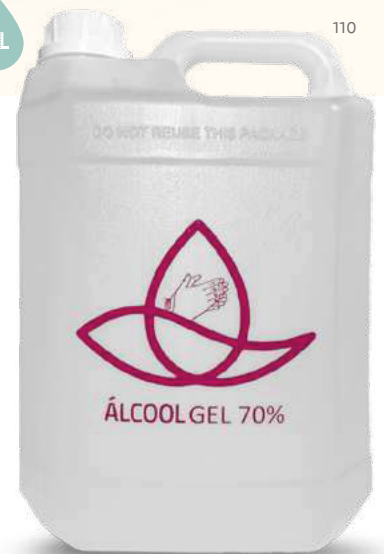

∓ 210 x 120 x 55 mm | Interior: 190 x 95 x 20 mm | Caixa: 240 x 130 x 71 mm
 ⚡ SCR – 150 x 70 mm

Carregador wireless de carregamento rápido

106

110

60 mL

110

100 mL

110