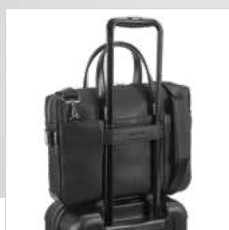

Encaixe para trolley