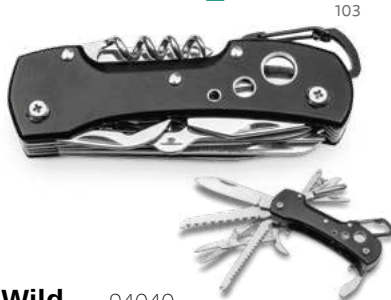

103

Wild — 94040

Canivete multifunções em aço inox com 12 peças e mosquetão. Fornecido em caixa presente.

∓ 89 x 16 x 32 mm | Caixa: 104 x 39 x 20 mm

⚡ LSR — 25 x 7 mm

160

Belpiano — 94159

Canivete multifunções em aço inox e madeira com 5 funções.

∓ 90 x 25 x 12 mm

⚡ LSR — 50 x 8 mm

115

Verbier — 94192

Canivete multifunções em ABS e metal com 5 funções.

∓ 59 x 17 x 8 mm

⚡ PDP — 40 x 9 mm