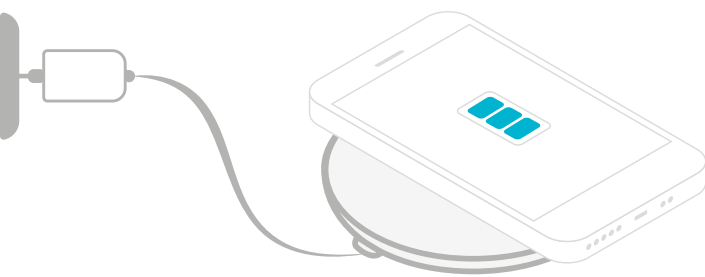

SUPER FAST

Conjuge com o adaptador

57362

.44