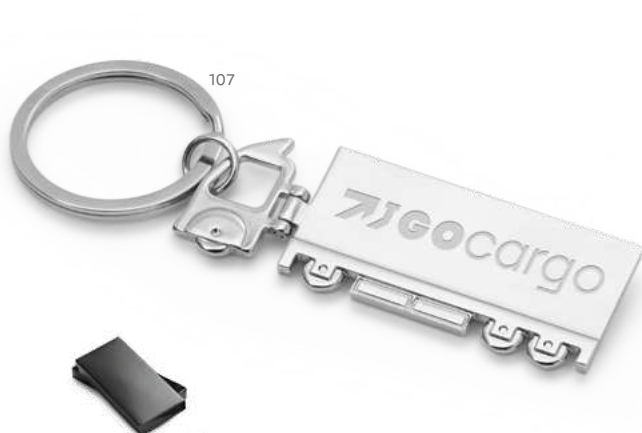

LSR - 15 x 6 mm

Chaveiros em metal

 **Froome** — 93396

Chaveiro em metal.
Fornecido em caixa presente.
┆ 32 x 53 x 4,5 mm
┆ LSR - 25 x 12 mm

 **Diamond** — 93395

Chaveiro em metal.
Fornecido em caixa presente.
┆ 28 x 47 x 4,5 mm
┆ LSR - 22 x 14 mm