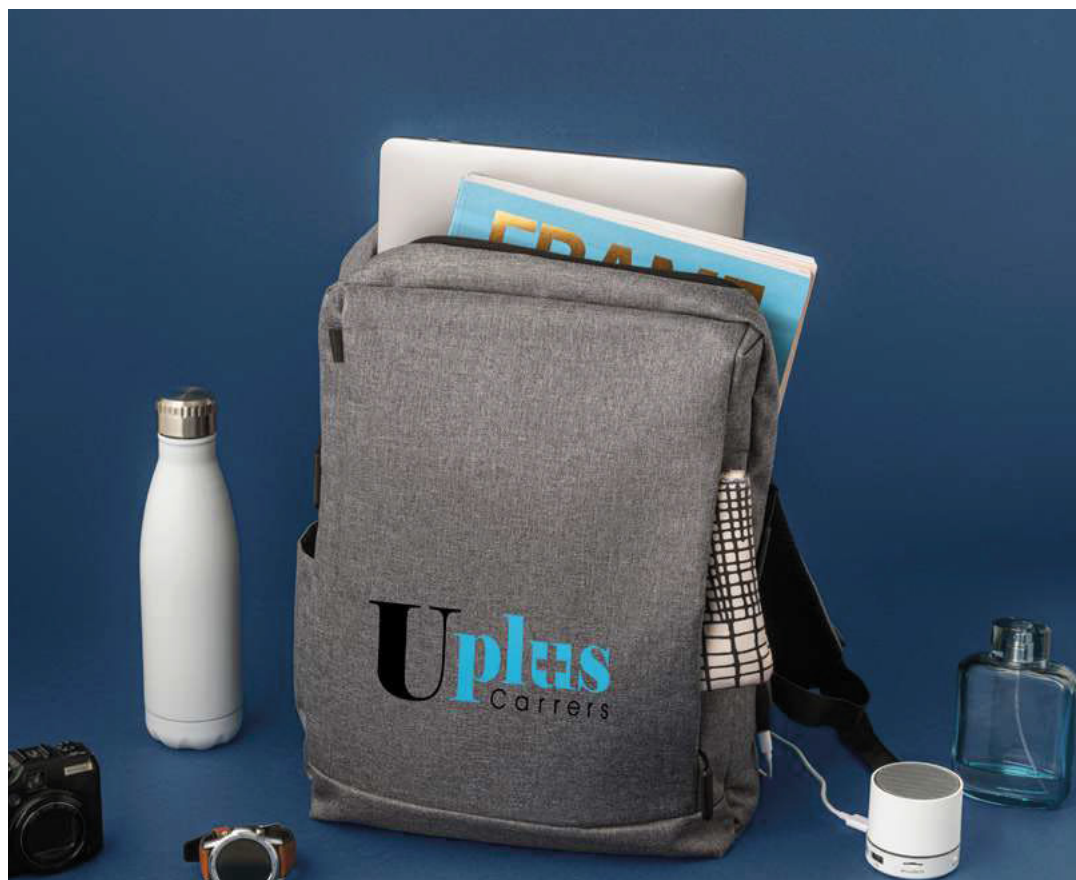

113

Wellington — 92087

Mochila para notebook em 300D com 1 compartimento principal com 2 bolsos forrados para computador 15,6" e tablet 10,5" e diversos bolsos interiores. Incluso banda para transporte em trolley, bolso frontal, bolso lateral e entradas USB e Jack 3,5mm. Parte posterior e alças são almofadadas.

320 x 410 x 120 mm

TRS - 180 x 180 mm

113

Haia — 52087

Mochila para notebook em 300D com placa de personalização. Tem 1 compartimento principal com 2 bolsos forrados para notebook até 15,6" e tablet 10,5" e diversos bolsos interiores. Incluso banda para transporte em trolley, bolso frontal, bolso lateral e entradas USB e Jack 3,5 mm. Parte posterior e alças são almofadadas.

320 x 410 x 120 mm

LSR - 35 x 15 mm