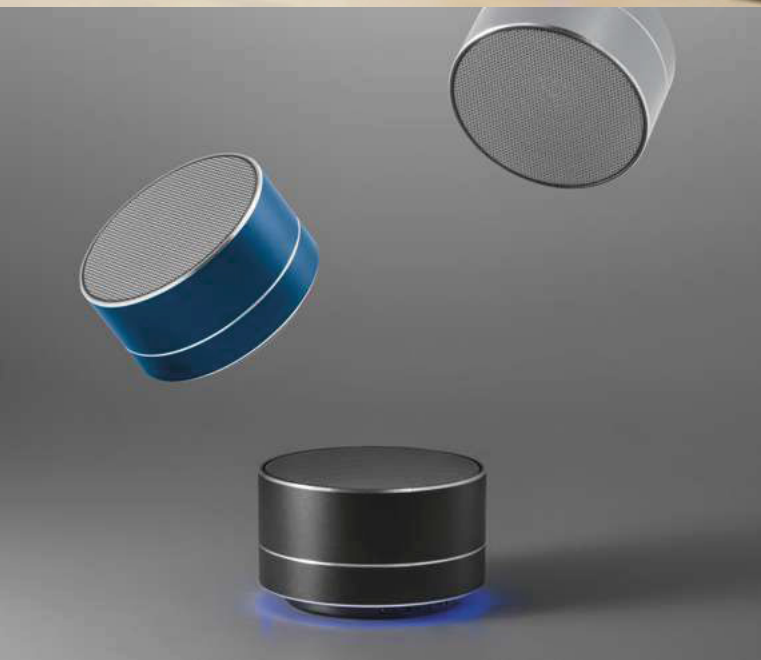

104

Florey II — 57252

Caixa de som com microfone em alumínio, com transmissão sem fios BT v5.0 e leitor de cartões TF com 3W/4Ω. Autonomia aproximada de 5h. Função para atender chamadas, controle de volume, conexão à playlist do dispositivo móvel e rádio FM. Incluso cabo micro USB para carregar. Fornecida em caixa presente.

Ø71 x 42 mm | Caixa: 80 x 80 x 60 mm

LSR - 20x15 mm