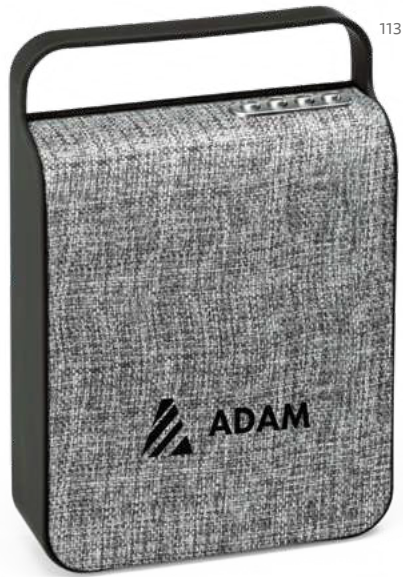

Caixas de som

113

Harris — 97397

Caixa de som com microfone em ABS, tecido em poliéster e acabamento emborrachado. transmissão sem fios BT v4.2, ligação stereo 3,5 mm e leitor de cartões TF. Com 2 x 3W/4Ω e autonomia aproximada de 3 h. Função para atender chamadas, controle de volume, conexão à playlist do dispositivo móvel e rádio FM. Incluso cabo USB para carregar. Fornecida em caixa presente.

155 x 230 x 55 mm | Caixa: 170 x 260 x 70 mm

TR5 - 60 x 110 mm